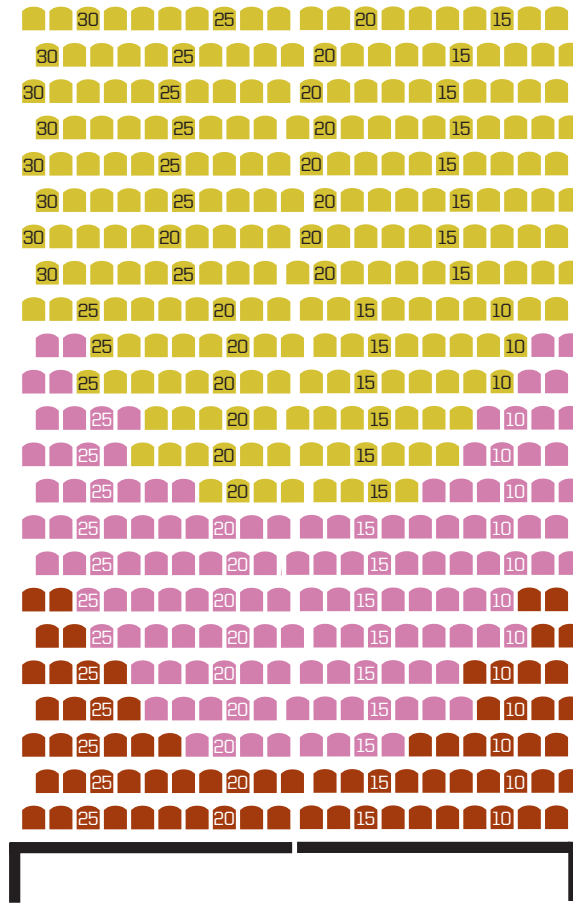

SAALPLAN STAATENHAUS SAAL 1

PARKETT

PARKETT

PLATZGRUPPEN

ROLLSTUHLPLÄTZE

ANPASSUNG DER SITZPLÄTZE

In unseren großzügigen Sälen im StaatenHaus haben wir eine Reduzierung der Platzkapazitäten vorgenommen, um den nötigen Sicherheitsabstand gewährleisten zu können.

- In Saal 1 und Saal 2 haben wir vorerst jede zweite Reihe für Sie ausgebaut.
 - bei den Reduzierungen der Sitzplätze gehen wir über die Anforderungen der CoronaSchVO hinaus, um ihnen allen einen sicheren und angenehmen Opernbesuch zu ermöglichen.
 - zwischen Besuchergruppen sperren wir immer einen Sitzplatz.
 - für »Die Zauberflöte« wurde die Besucher Kapazität von 850 auf maximal 300 reduziert.
 - Es können mehrere Personen aus einem Haushalt oder Freundeskreis ohne Abstand zusammen sitzen.
- Bitte machen Sie bei Ihrer Kartenbestellung diesbezüglich entsprechende Angaben.

PREISE OPER KÖLN

PLATZGRUPPE	1	2	3	4	5	6	7
PREISKATEGORIE I	42,-	39,-	35,-	30,-	26,-	22,-	12,-
PREISKATEGORIE II	53,-	47,-	41,-	35,-	30,-	22,-	12,-
PREISKATEGORIE III	61,-	51,-	41,-	36,-	32,-	23,-	12,-
PREISKATEGORIE IV	69,-	57,-	48,-	39,-	34,-	24,-	12,-
PREISKATEGORIE V	81,-	68,-	57,-	47,-	37,-	24,-	12,-
PREISKATEGORIE VI	93,-	76,-	62,-	48,-	37,-	25,-	15,-
PREISKATEGORIE VII	125,-	99,-	79,-	53,-	42,-	27,-	16,-

Für »Cäcilia Wolkenburg«, Gastspiele und einzelne
Sonderveranstaltungen gelten Sonderpreise.

Alle Preise in Euro | im Vorverkauf zzgl. 10% Vorverkaufsgebühr

PREISE KINDEROPER

KINDER BIS 14 JAHRE: 7,-

ERWACHSENE: 12,50