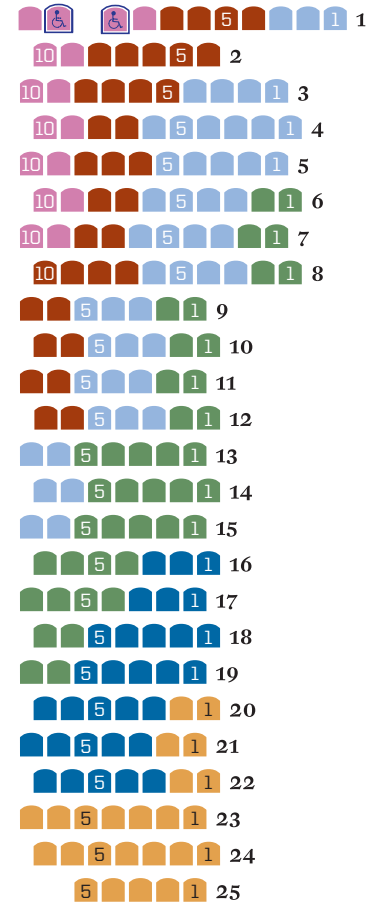

SAALPLAN STAATENHAUS SAAL 1

PARKETT

PARKETT

PLATZGRUPPEN

ROLLSTUHLPLÄTZE

ANPASSUNG DER SITZPLÄTZE

In unseren großzügigen Sälen im StaatenHaus haben wir eine Reduzierung der Platzkapazitäten vorgenommen, um den nötigen Sicherheitsabstand gewährleisten zu können.

- In Saal 1 und Saal 2 haben wir vorerst jede zweite Reihe für Sie ausgebaut.
 - bei den Reduzierungen der Sitzplätze gehen wir über die Anforderungen der CoronaSchVO hinaus, um ihnen allen einen sicheren und angenehmen Opernbesuch zu ermöglichen.
 - zwischen Besuchergruppen sperren wir immer einen Sitzplatz.
 - für »Die Zauberflöte« wurde die Besucher Kapazität von 850 auf maximal 300 reduziert.
 - Es können mehrere Personen aus einem Haushalt oder Freundeskreis ohne Abstand zusammen sitzen.
- Bitte machen Sie bei Ihrer Kartenbestellung diesbezüglich entsprechende Angaben.

PREISE OPER KÖLN

PLATZGRUPPE	1	2	3	4	5	6	7
PREISKATEGORIE I	42,-	39,-	35,-	30,-	26,-	22,-	12,-
PREISKATEGORIE II	53,-	47,-	41,-	35,-	30,-	22,-	12,-
PREISKATEGORIE III	61,-	51,-	41,-	36,-	32,-	23,-	12,-
PREISKATEGORIE IV	69,-	57,-	48,-	39,-	34,-	24,-	12,-
PREISKATEGORIE V	81,-	68,-	57,-	47,-	37,-	24,-	12,-
PREISKATEGORIE VI	93,-	76,-	62,-	48,-	37,-	25,-	15,-
PREISKATEGORIE VII	125,-	99,-	79,-	53,-	42,-	27,-	16,-