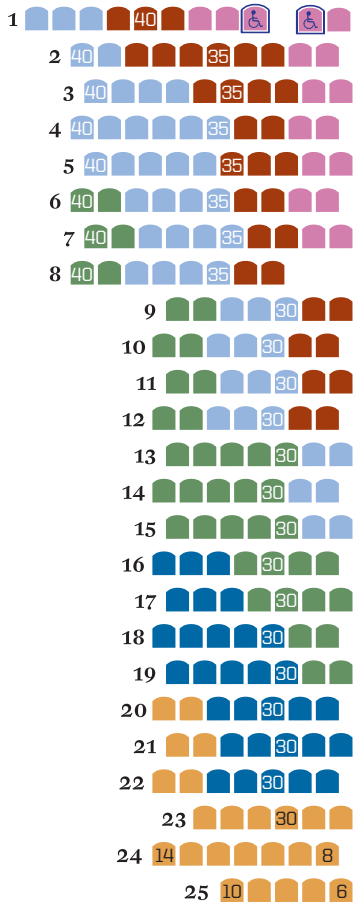

SAALPLAN STAATENHAUS SAAL 1

PARKETT

PARKETT

PLATZGRUPPEN

ROLLSTUHLPLÄTZE

ANPASSUNG DER SITZPLÄTZE

In unseren großzügigen Sälen im StaatenHaus haben wir eine Reduzierung der Platzkapazitäten vorgenommen, um den nötigen Sicherheitsabstand gewährleisten zu können.

- In Saal 1 und Saal 2 haben wir vorerst jede zweite Reihe für Sie ausgebaut.
 - bei den Reduzierungen der Sitzplätze gehen wir über die Anforderungen der CoronaSchVO hinaus, um ihnen allen einen sicheren und angenehmen Opernbesuch zu ermöglichen.
 - zwischen Besuchergruppen sperren wir immer einen Sitzplatz.
 - für »Die Zauberflöte« wurde die Besucher Kapazität von 850 auf maximal 300 reduziert.
 - Es können mehrere Personen aus einem Haushalt oder Freundeskreis ohne Abstand zusammen sitzen.
- Bitte machen Sie bei Ihrer Kartenbestellung diesbezüglich entsprechende Angaben.

PREISE OPER KÖLN

PLATZGRUPPE	1	2	3	4	5	6	7
PREISKATEGORIE I	42,-	39,-	35,-	30,-	26,-	22,-	12,-
PREISKATEGORIE II	53,-	47,-	41,-	35,-	30,-	22,-	12,-
PREISKATEGORIE III	61,-	51,-	41,-	36,-	32,-	23,-	12,-
PREISKATEGORIE IV	69,-	57,-	48,-	39,-	34,-	24,-	12,-
PREISKATEGORIE V	81,-	68,-	57,-	47,-	37,-	24,-	12,-
PREISKATEGORIE VI	93,-	76,-	62,-	48,-	37,-	25,-	15,-
PREISKATEGORIE VII	125,-	99,-	79,-	53,-	42,-	27,-	16,-